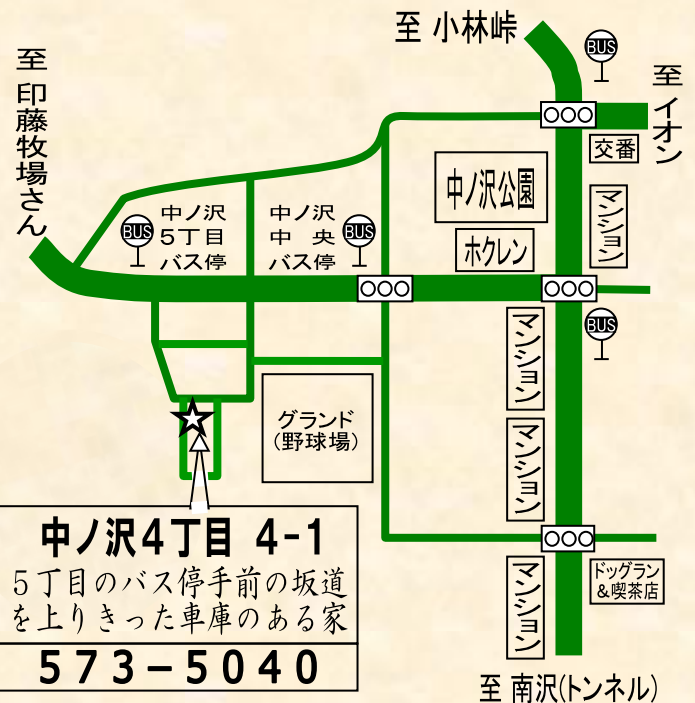

まつよし ピアノ・エレクトーン教室

音楽とのふれ合い方は 人それぞれ

無理のない個人レッスンで確かな力を

生徒さん一人一人に合わせてきめ細かく指導する、個人レッスンです。年齢や経験を問わず、**随時ご入会**いただけます。また、**グレードテスト**や**発表会・コンサート**などで、上達の過程を確認することもできます。

レッスン見学も随時!

はじめてのお子さん

聴力とともに指先の筋肉が発達する成長期のおさんは、楽器を始めるのに一番良い時期です。鍵盤楽器はメロディー・リズム・ハーモニーの三要素が身につくと同時に、音楽を構成するトータルな力が養え

成人向けの個人レッスン

レベルアップを目指す方。憧れの曲を弾けるようになりたい方。グレード試験突破を目指す方。それぞれの目的に合わせて楽しくレッスンできます。初めての方でも、お気軽にお問い合わせ下さい。

傷害補償サービス適用

レッスンの行き帰りに万一の際には、補償が受けられます。手続きは不要で、保険料は無料です。

講師：松吉 麻子 (まつよしあさこ)

ヤマハ音楽教室の講師を10年間勤める。出産を機に自宅でのレッスンに移行し、指導歴28年。ピアノとエレクトーンのグレード試験官を務める。一男一女の母。

後援：ヤマハ ミュージック リテイリング